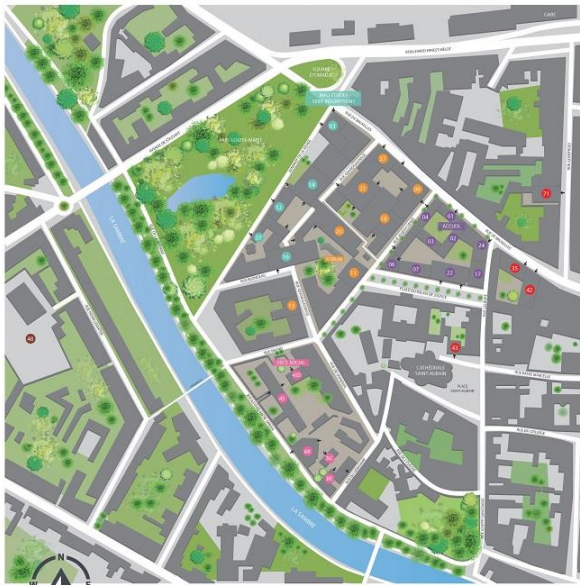

FACULTÉS - DÉPARTEMENTS INTERFACULTAIRES	Bât.
Faculté de droit	1
Faculté d'informatique	2
Faculté de médecine	3
Faculté de philosophie et lettres	4
Faculté des sciences	5
Faculté des sciences économiques, sociales et de gestion	6
Département éducation et technologie	7
École des langues vivantes	8

AMPHITHÉÂTRES	Bât.
Adam Smith E01	1
Aula Maier L01	2
Informatique I02	2
Médecine M01	3
Pedro Arrupe PA01 et PA02	3
Pierre Maon D01	4
Physique/Chimie CH01	5
Sciences S01	5
Vauban	8

ADMINISTRATION ET SERVICES	Bât.
Accueil	1
Administration de la recherche	2
Administration de l'enseignement	2
(Service des inscriptions, Info études, Enseignement)	2
Business and learning center	6
Rectorat et vice-rectorats	6
Secteur social	7
Service communication	7
Services généraux	7

BÂTIMENTS	Bât.
Arsenal (restaurants universitaires)	1
Bibliothèque universitaire Moretus Plantin	2
Chapelle universitaire	4
Crèche	5
Espace culturel universitaire (Nom de la Rose)	6
Parking Henri Lemaitre	8
Presse universitaires de Namur	8
Quai 22	8

AUDITOIRES ET SÉMINAIRES	Code salles	Bât.
B01 à B51	1	1
L01 à L55	2	2
CH01 à CH45	3	3
E01 à E62	4	4
BUMPO1 à BUMP33	5	5
IM01 à IM22	6	6
S01 à S51	7	7
M01 à M51	8	8
D01 à D51	9	9
PA01 à PA24	10	10

UNamur

Info études

Secteur social

Service des inscriptions

www.unamur.be

Carte: SmartMatrix, SmartMatrix